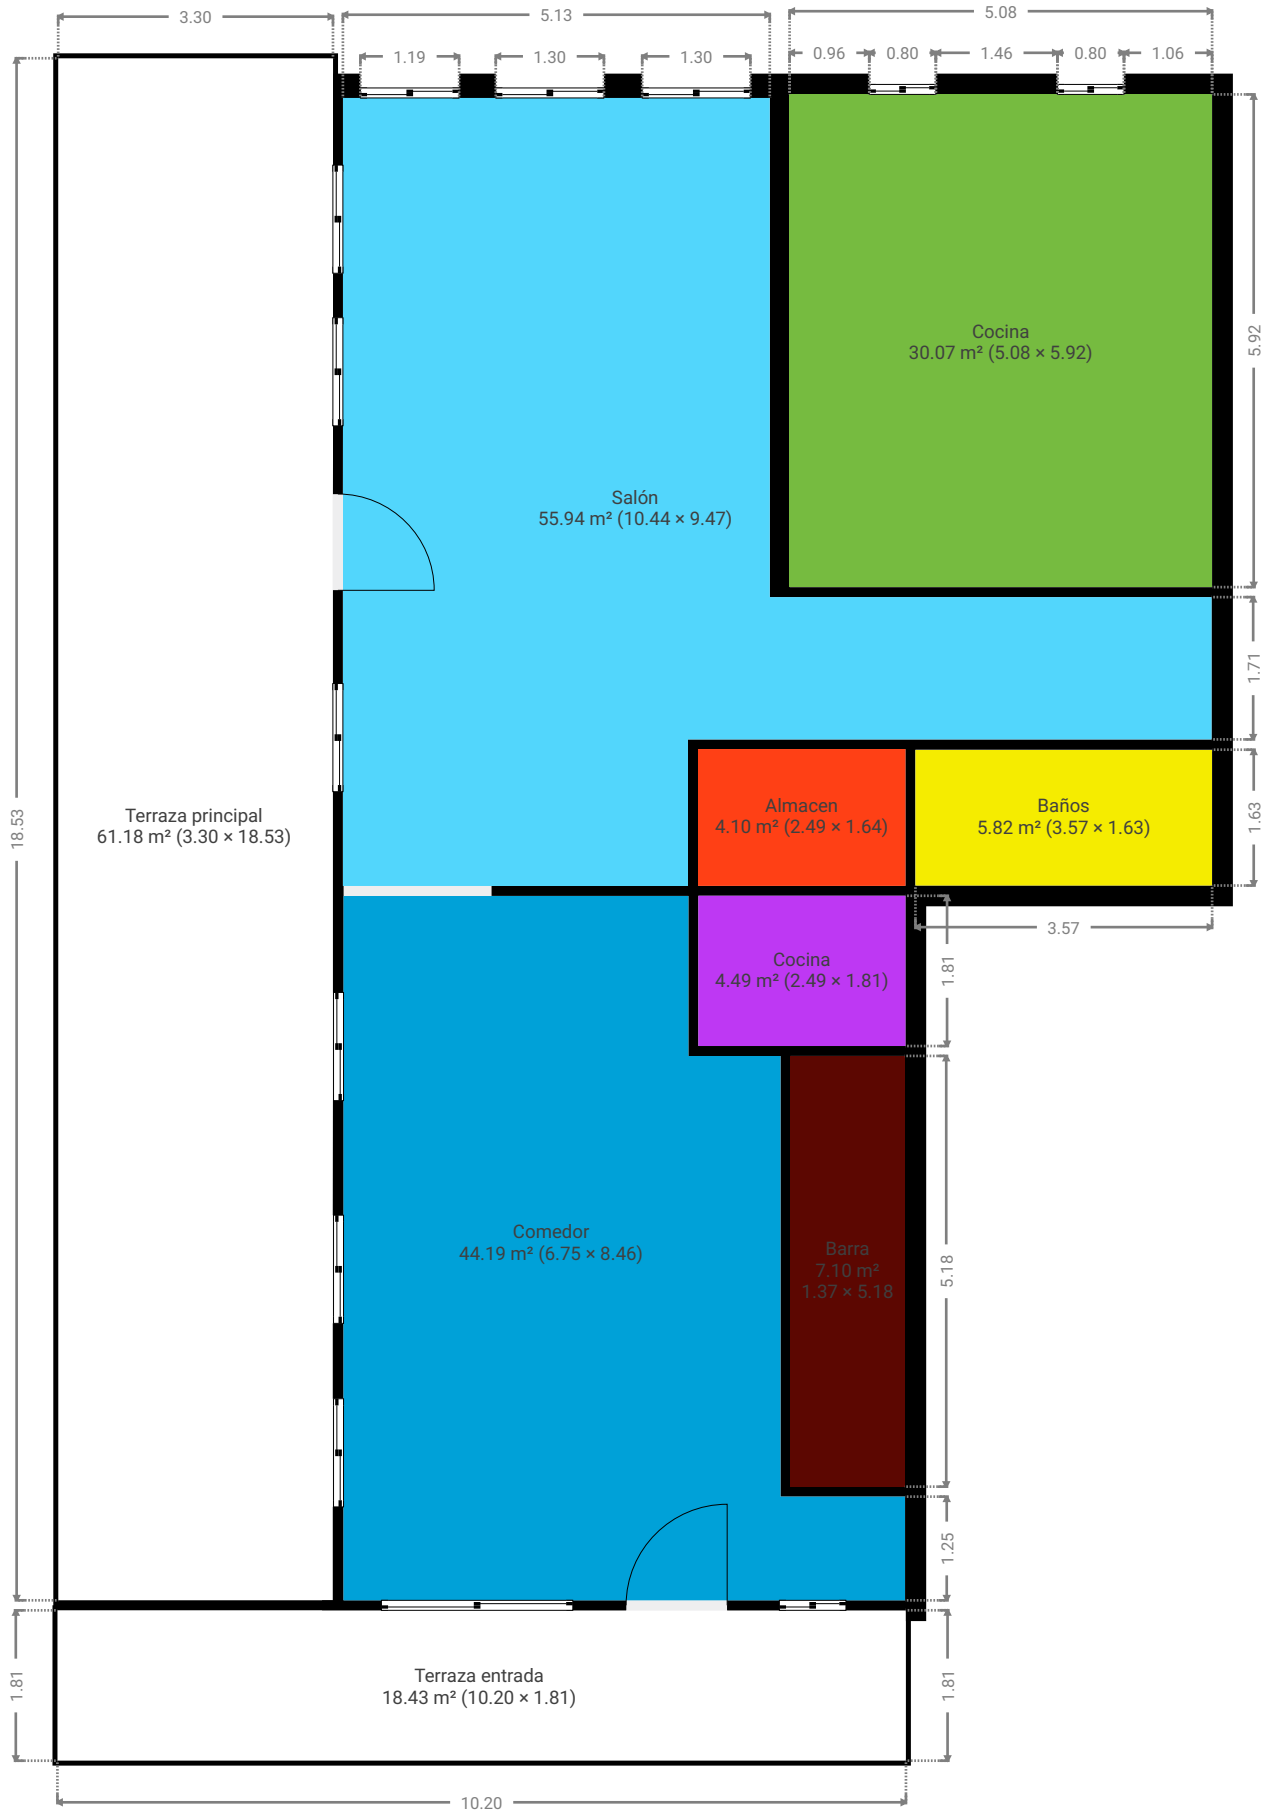

Mi nuevo proyecto

PRESENTADO POR
DAVID BERMEJO LOPEZ
dvd.bermejo@gmail.com

CREADO EN
2025-01-08

Superficie total: 231.25 m ²	Pisos 1
---	-------------------

Mi nuevo proyecto

SUPERFICIE TOTAL: 231.25 m² • SUPERFICIE DE LA VIVIENDA: 151.66 m² • PISOS: 1

▼ Planta baja

SUPERFICIE TOTAL: 231.25 m² • SUPERFICIE DE LA VIVIENDA: 151.66 m² •

ESTE PLANO ESTA PROPORCIONADO SIN NINGUNA GARANTIA. SENSOPIA NO OFRECE NINGUNA GARANTIA, INCLUYENDO, SIN LIMITACION, GARANTIAS SOBRE LA SATISFACCION Y LA PRECISION DE LAS DIMENSIONES.